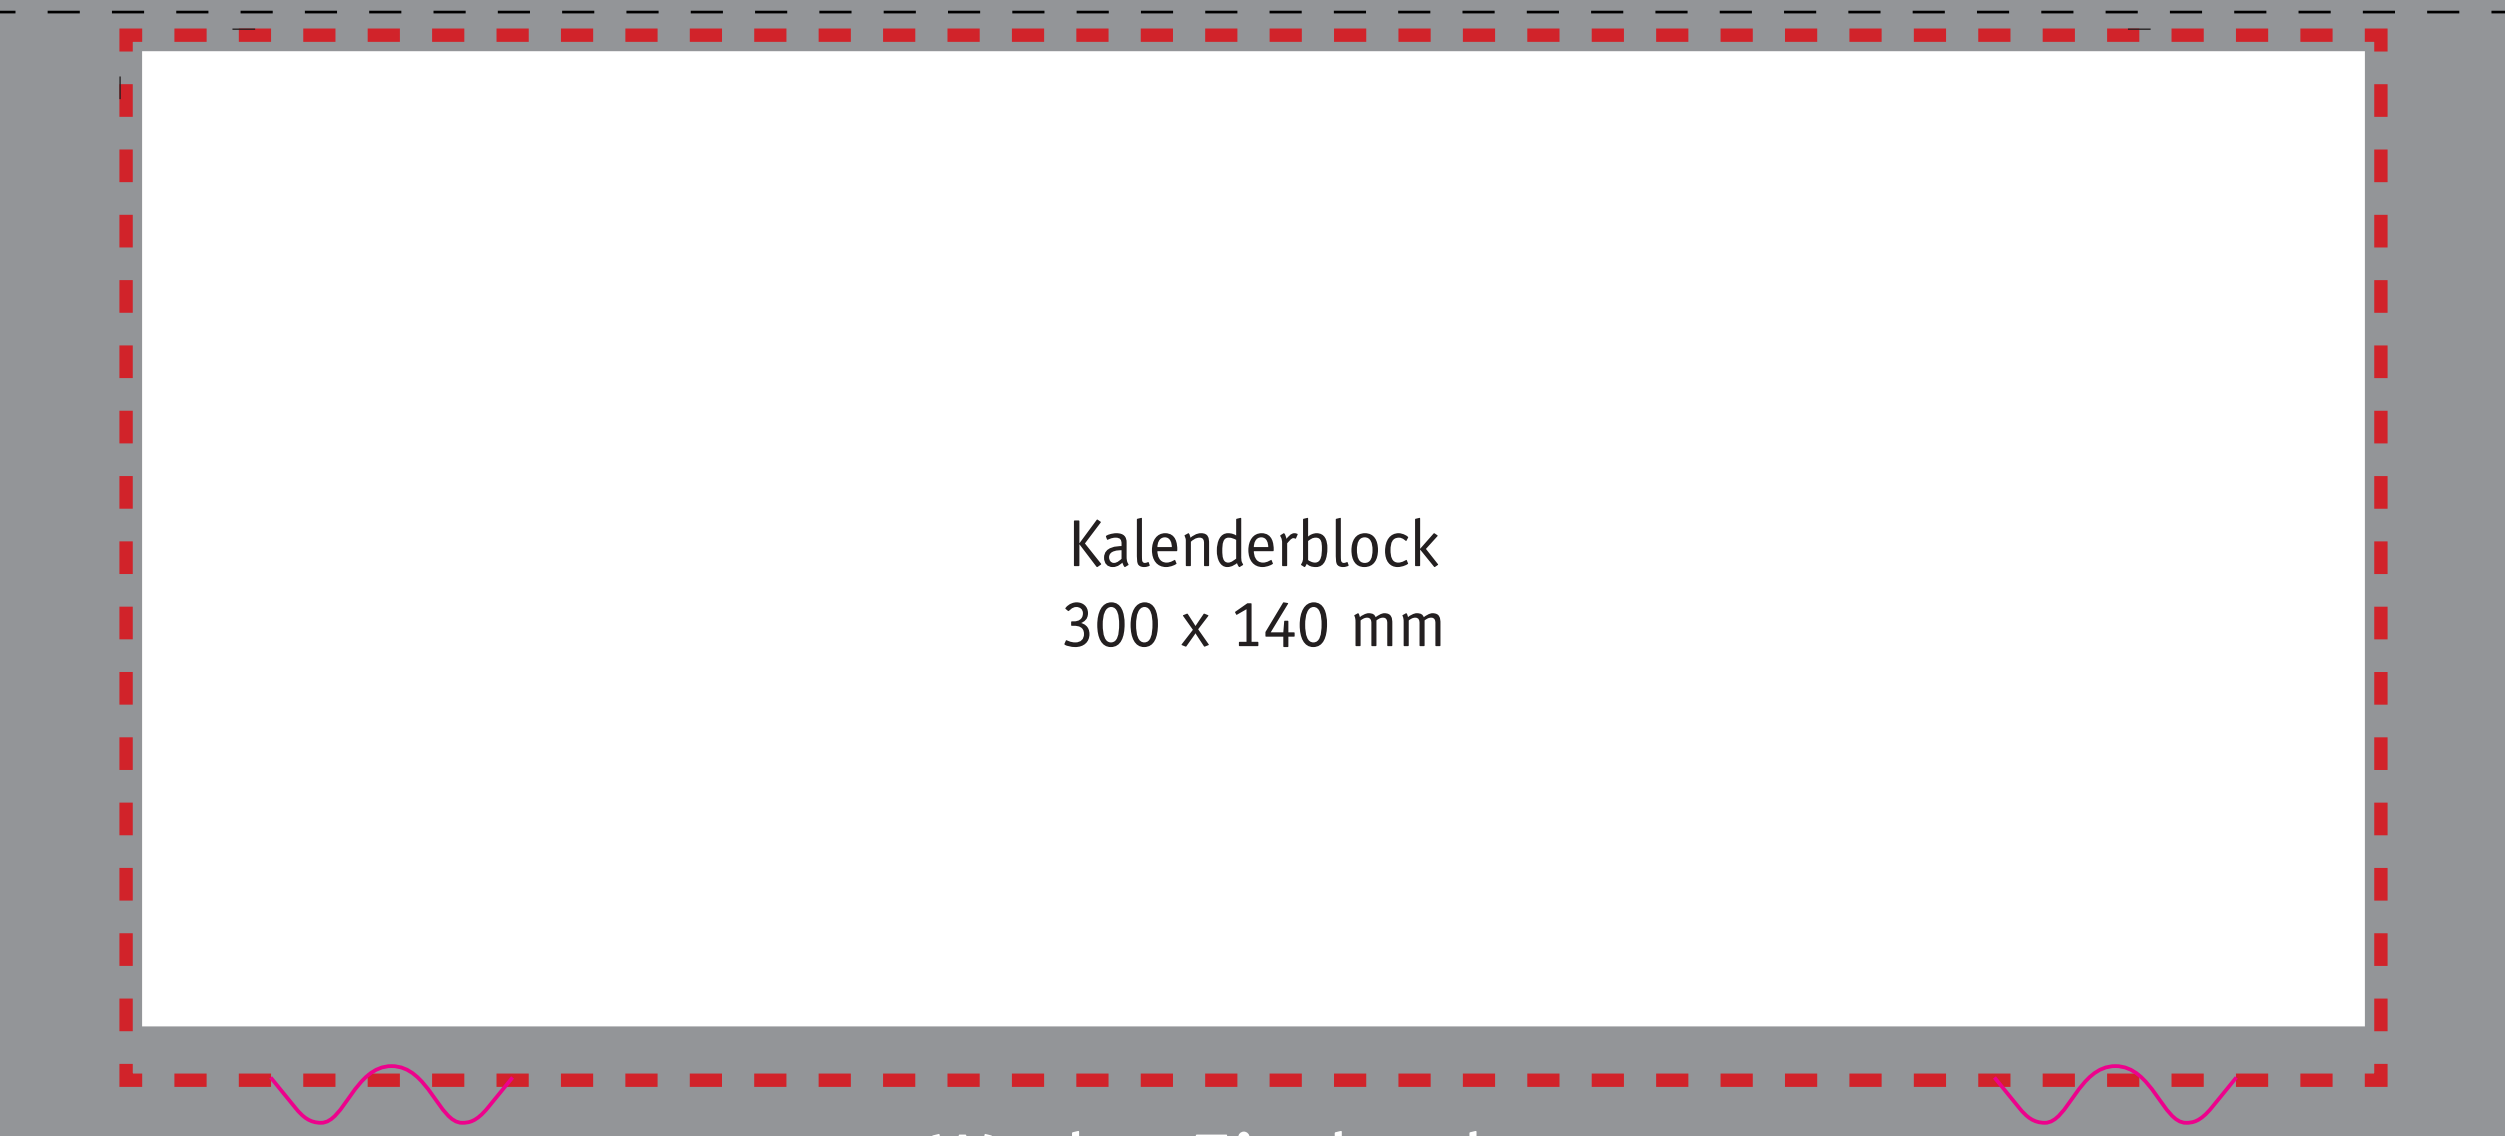

- Rille 2mm Stärke
- - - - - Kalenderblock
- Werbe-Eindruck +
Beschnittzugabe
- Aussparung hinter
den Blocks
- ~ Blatthalter

Werbe-Eindruck 1

330 x 180 mm

zzgl. 3 mm Beschnitt umlaufend

Werbe-Eindruck 2

330 x 40 mm

zzgl. 3 mm Beschnitt unten, links und rechts zzgl. 8 mm Beschnitt oben

Werbe-Eindruck 3

330 x 40 mm

zzgl. 3 mm Beschnitt unten, links und rechts zzgl. 8 mm Beschnitt oben

Werbe-Eindruck 4

330 x 40 mm

zzgl. 3 mm Beschnitt unten, links und rechts zzgl. 8 mm Beschnitt oben

Werbe-Eindruck 5

330 x 35 mm

zzgl. 3 mm Beschnitt unten, links und rechts zzgl. 8 mm Beschnitt oben