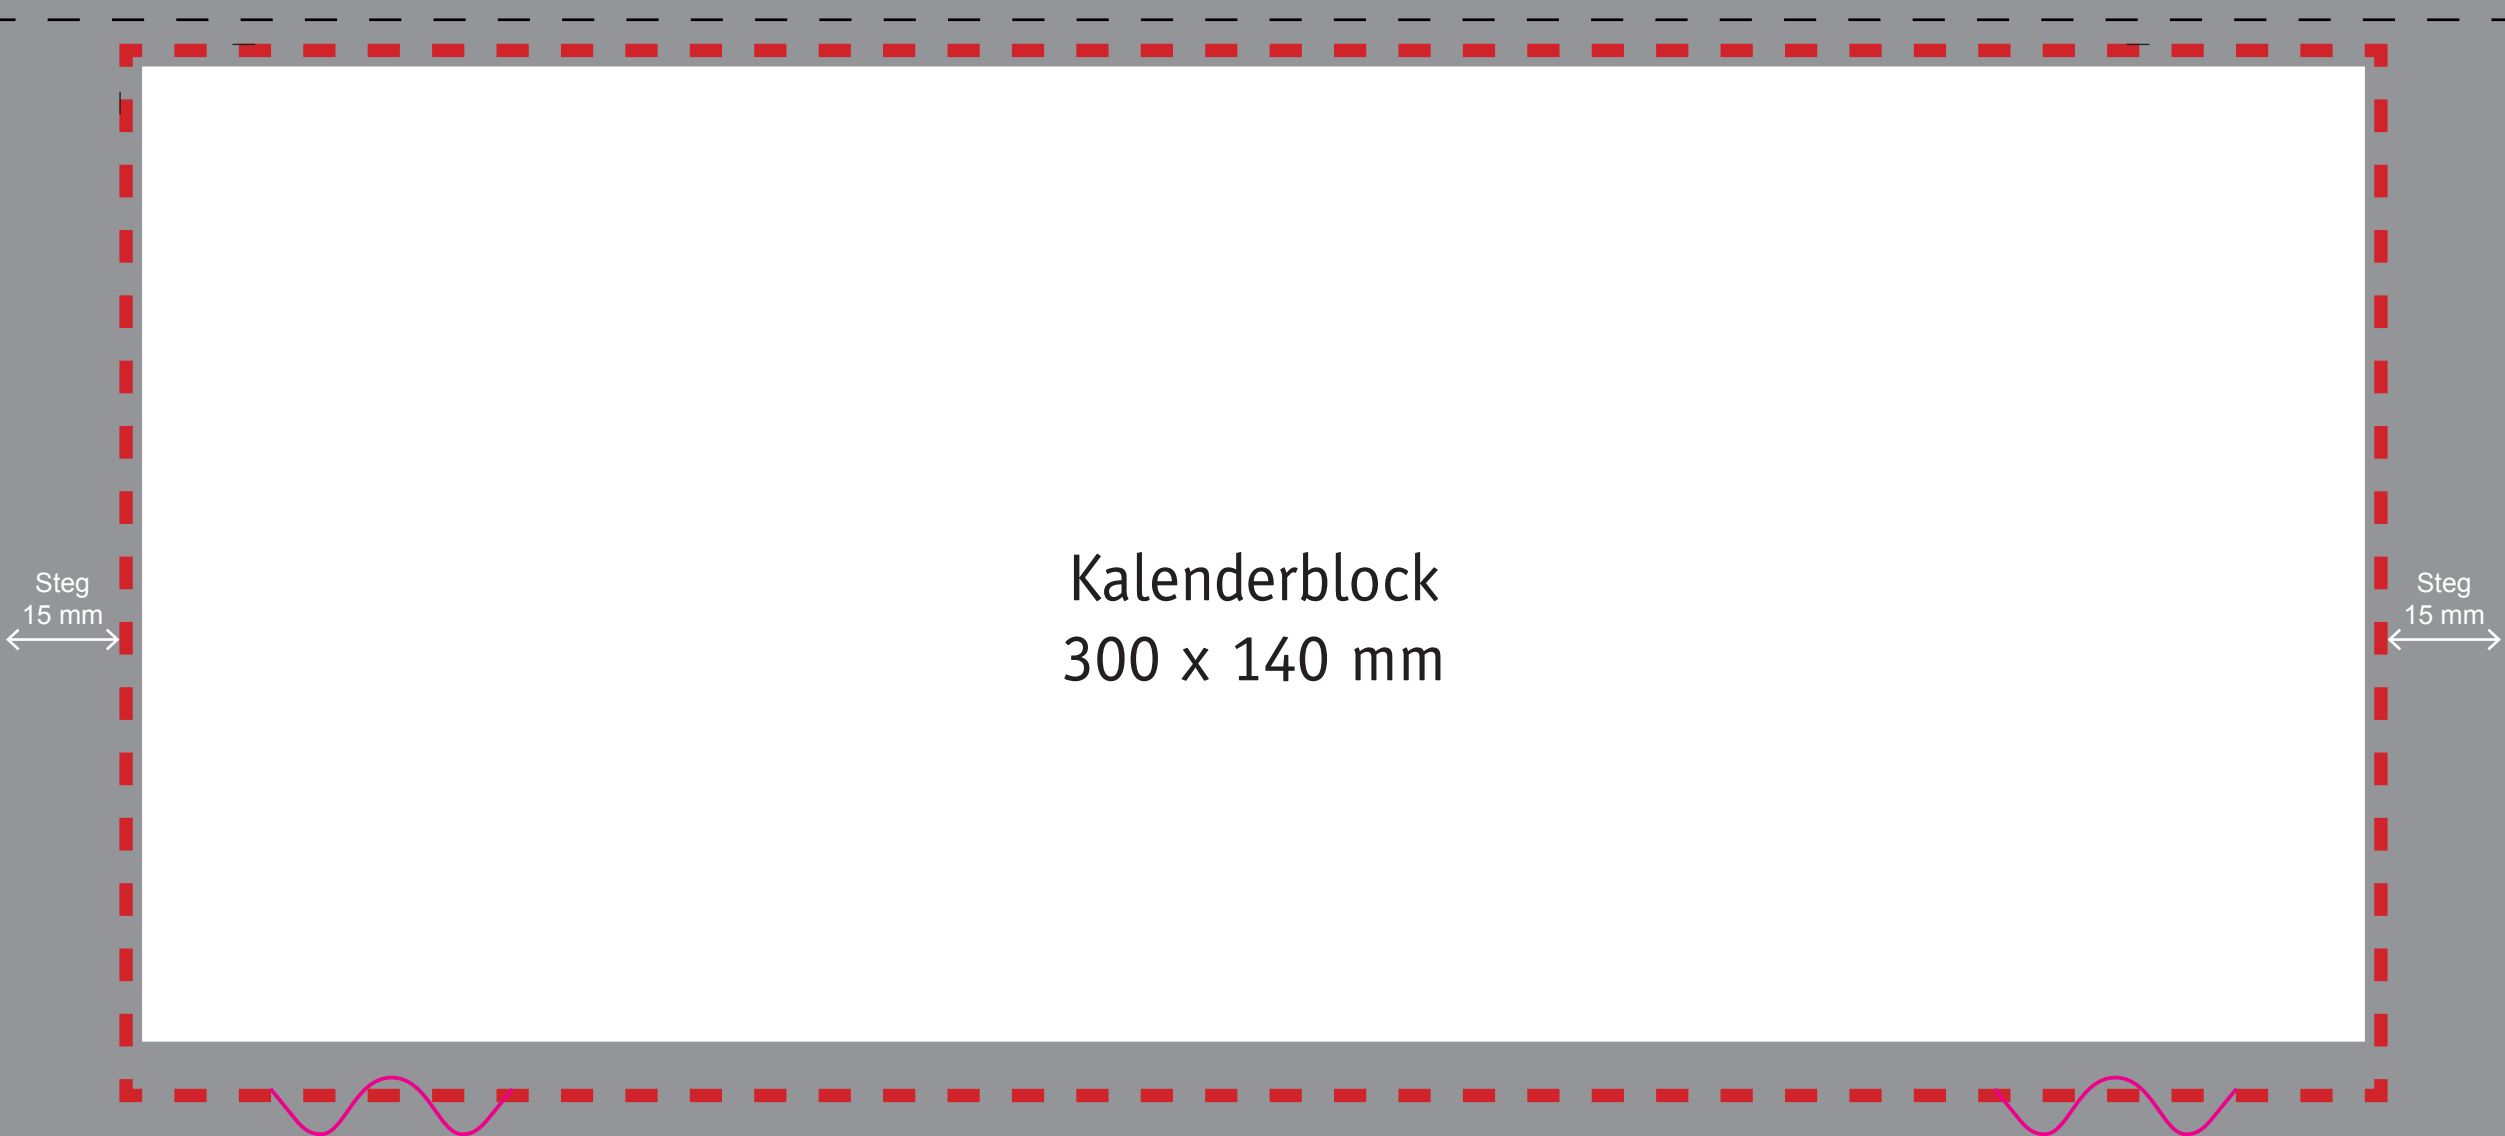

- Rille 2mm Stärke
- - - - - Kalenderblock
- Werbe-Eindruck +
Beschnittzugabe
- Aussparung hinter
den Blocks
- ~ Blatthalter

Werbe-Eindruck 1

330 x 180 mm

zzgl. 3 mm Beschnitt umlaufend

Werbe-Eindruck 2

330 x 40 mm

zzgl. 3 mm Beschnitt unten, links und rechts zzgl. 8 mm Beschnitt oben

Werbe-Eindruck 3

330 x 40 mm

zzgl. 3 mm Beschnitt unten, links und rechts zzgl. 8 mm Beschnitt oben

Werbe-Eindruck 4

330 x 40 mm

zzgl. 3 mm Beschnitt unten, links und rechts zzgl. 8 mm Beschnitt oben

Werbe-Eindruck 5

330 x 35 mm

zzgl. 3 mm Beschnitt unten, links und rechts zzgl. 8 mm Beschnitt oben