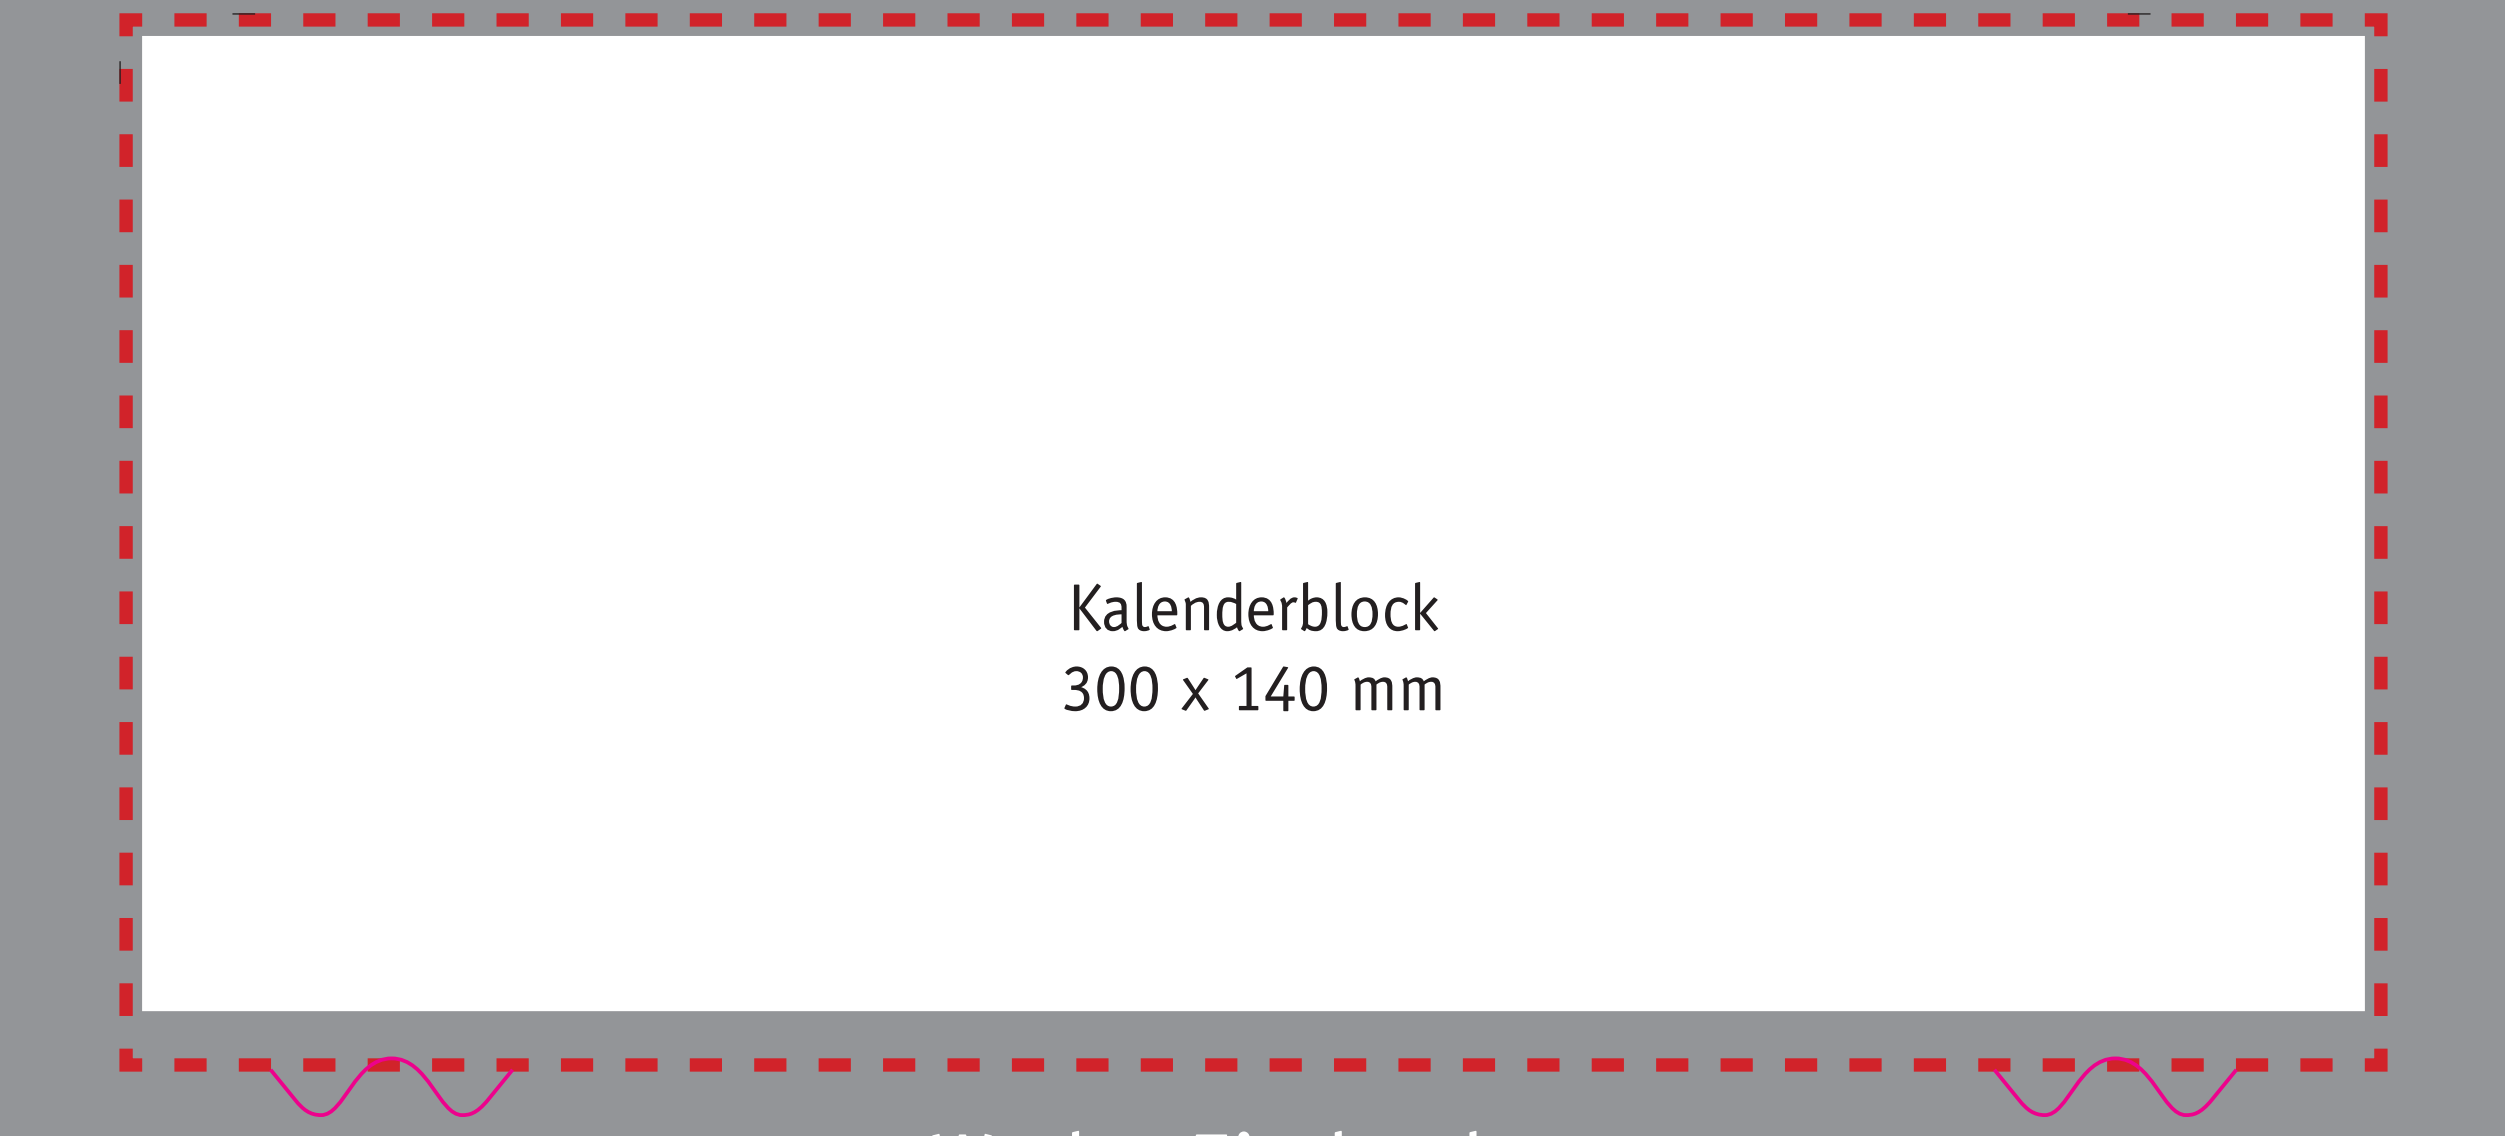

- Rille 2mm Stärke
- - - - - Kalenderblock
- Werbe-Eindruck +
Beschnittzugabe
- Aussparung hinter
den Blocks
- ~ Blatthalter

Werbe-Eindruck 1

330 x 180 mm

zzgl. 3 mm Beschnitt umlaufend

Werbe-Eindruck 2

330 x 40 mm

zzgl. 3 mm Beschnitt unten, links und rechts zzgl. 8 mm Beschnitt oben

Werbe-Eindruck 3

330 x 40 mm

zzgl. 3 mm Beschnitt unten, links und rechts zzgl. 8 mm Beschnitt oben

Werbe-Eindruck 4

330 x 40 mm

zzgl. 3 mm Beschnitt unten, links und rechts zzgl. 8 mm Beschnitt oben

Werbe-Eindruck 5

330 x 35 mm

zzgl. 3 mm Beschnitt unten, links und rechts zzgl. 8 mm Beschnitt oben